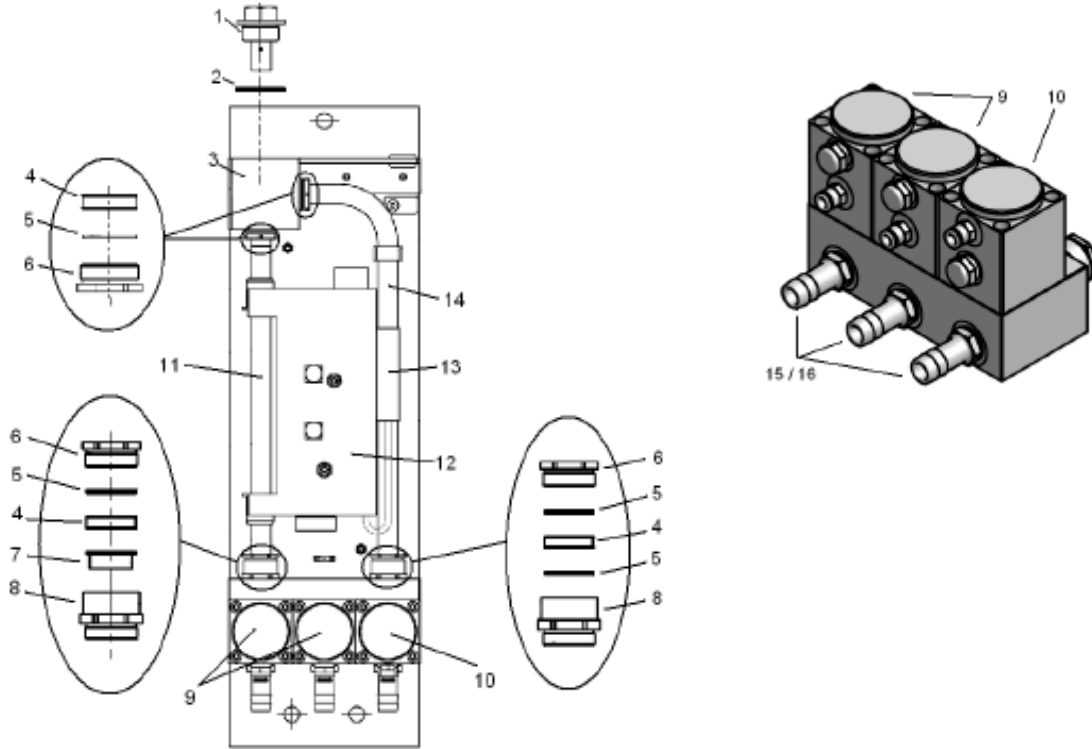

Ersatzteilliste Produkteserie S4 / blaue Ventile

Pos. Nr.	Best. Nr.	Bezeichnung	Description
1	1.1.08	Fallkörperbremse	Fall body brake
2	1.1.09	Dichtung zu Fallkörperbremse	Flat Seal
3	1.1.34.2	Bremsgehäuse	Brake housing
4	1.1.11	Dichtung zu Glasrohr	Seal to the glass tube
5	1.1.14.1	Druckscheibe zu Glasrohrdichtung	Pressure plate
6	1.1.13	Verschraubung zu Stopfbüchse	Pressure screw
7	1.1.12	Einsatzsieb, Fallkörper Stopper	Sieve
8	1.1.14	Stopfbüchse Unterteil	Pressure screw lower part
9	1.1.55	Steuerteil A	Steering valve A
10	1.1.57	Steuerteil B	Steering valve B
11	1.1.10	Präzisions-Glasrohr	Glass tube
12	2.8.35	MS4 Trägerleiterplatte	Carrier PCB
13	1.1.18.1	Temperaturfühler für MS4	Temperature sensor for MS4
14	2.7.47	Stahlrohr für MS	Steel tube
15	1.1.36.1	Schlauchnippel MS	Hose fittings
16	2.1.56	Dichtring, Kupfer	Copper sealing ring
	Z3570A	Messeinheit MS4	Measuring station MS4
	Z3560A	Steuergerät MP4	Control unit MP4